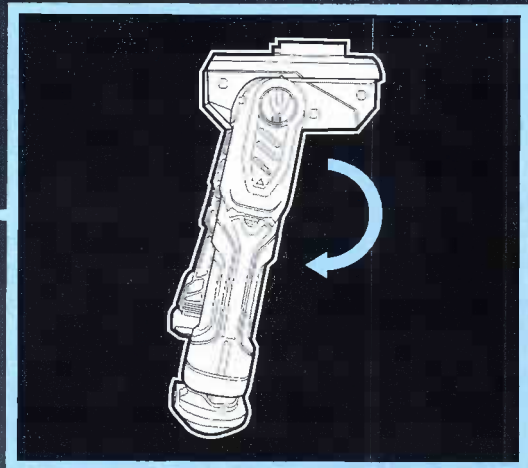

B1537 PN 7515750000

**ATTACH TO ANY TACTICAL RAIL  
COMPATIBLES AVEC TOUT RAIL TACTIQUE  
FIJA EN CUALQUIER RIEL TÁCTICO  
ENCAIXE NOS TRILHOS TÁTICOS**

MODULUS BLASTER NOT INCLUDED. • FOUROYEUR MODULUS NON INCLUS.  
LANZADOR MODULUS NO INCLUIDO. • LANÇADOR MODULUS NÃO INCLuíDO.

**FOLDING BI-POD  
BIPIED RABATTABLE  
BÍPODE PLEGABLE  
BIPÉ DOBRÁVEL**

**LONG BARREL  
CANON LONG  
CAÑÓN LARGO  
EXTENSÃO DO TUBO**

Attach at an angle  
and turn to lock in place.

Encaja en la ranura  
y gira para trabar.