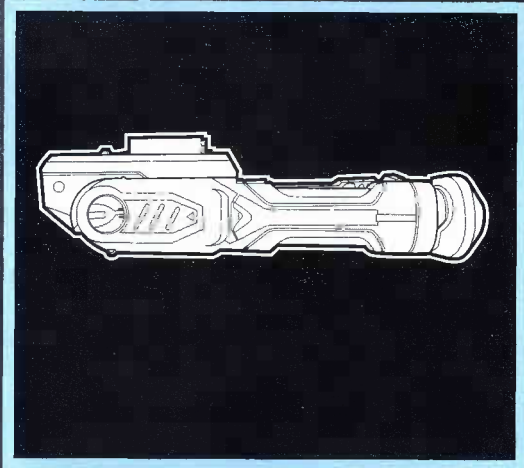

**FOLDING BI-POD
BIPIED RABATTABLE
BÍPODE PLEGABLE
BIPÉ DOBRÁVEL**